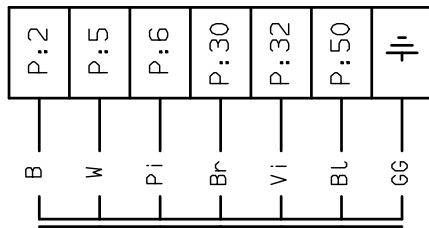

WinMaster MC

Box 31979270
at front end

Or
B
Vi
Gy
BL
Gn

May cool
LV5
AL1
LV7

Alarm on tank
Accept milk

Robot deLaval

FÄRGKOD PARTER/COLOURS PARTS

- B - SVART-BLACK
- BR - BRUN-BROWN
- BL - BLÅ-BLUE
- GG - GRÖN-GEEN
- Gy - GRÅ-GREY
- R1 - RÖD-RED
- Or - ORANGE-ORANGE
- W - VIT-WHITE
- BL - VIOLETT-VIOLET
- Pi - ROSA-PINK
- GG - GUL/GRÖN-YELLOW/GREEN

Ritad tba	Datum 07-02-26	Godk. tba	Stand.gr.	Skala .	Sammanst.ritn.nr .
Mjölkkyltank DF95L 14- WinMaster MC Elansl./kommun. Robot deLaval					Order nr .
.					Ersätter .
.					Ersatt av .
Wedholms Wedholms AB		Ref.nr .	Utgåva B	Ritn.Nr 419120	