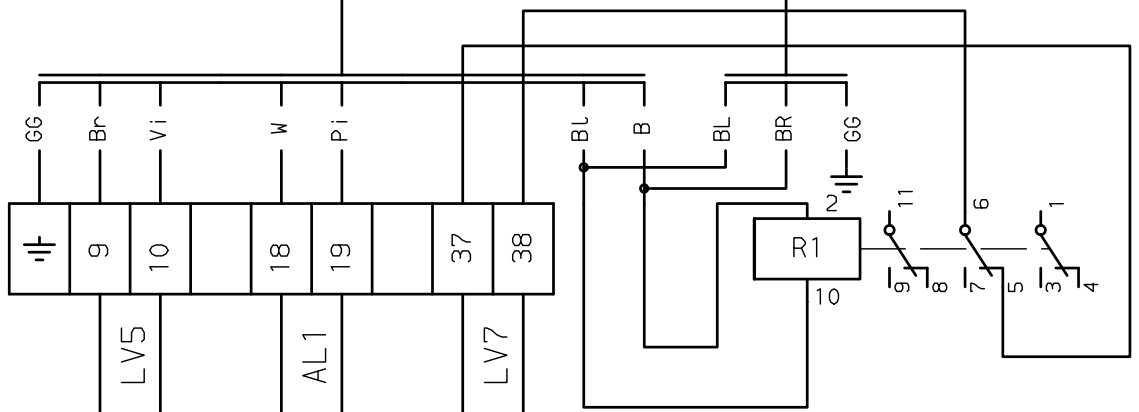

WinMaster MC

Box 31979270
at front end

Or
B
Vi
Gy
BL
Gn

May cool
LV5
AL1
LV7

Alarm on tank
Accept milk

Robot deLaval

FÄRGKOD PARTER/COLOURS PARTS

- B - SVART-BLACK
- BR - BRUN-BROWN
- BL - BLÅ-BLUE
- GG - GRÖN-GEEN
- Gy - GRÅ-GREY
- R1 - RÖD-RED
- Or - ORANGE-ORANGE
- W - VIT-WHITE
- BL - VIOLETT-VIOLET
- Pi - ROSA-PINK
- GG - GUL/GRÖN-YELLOW/GREEN

Ritad tba	Datum 07-02-26	Godk. tba	Stand.gr.	Skala .	Sammanst.ritn.nr .
Mjölkkyltank DF95L 14- WinMaster MC Elansl./kommun. Robot deLaval					Order nr .
.					Ersätter .
.					Ersatt av .
Wedholms Wedholms AB		Ref.nr .	Utgåva B	Ritn.Nr 419120	